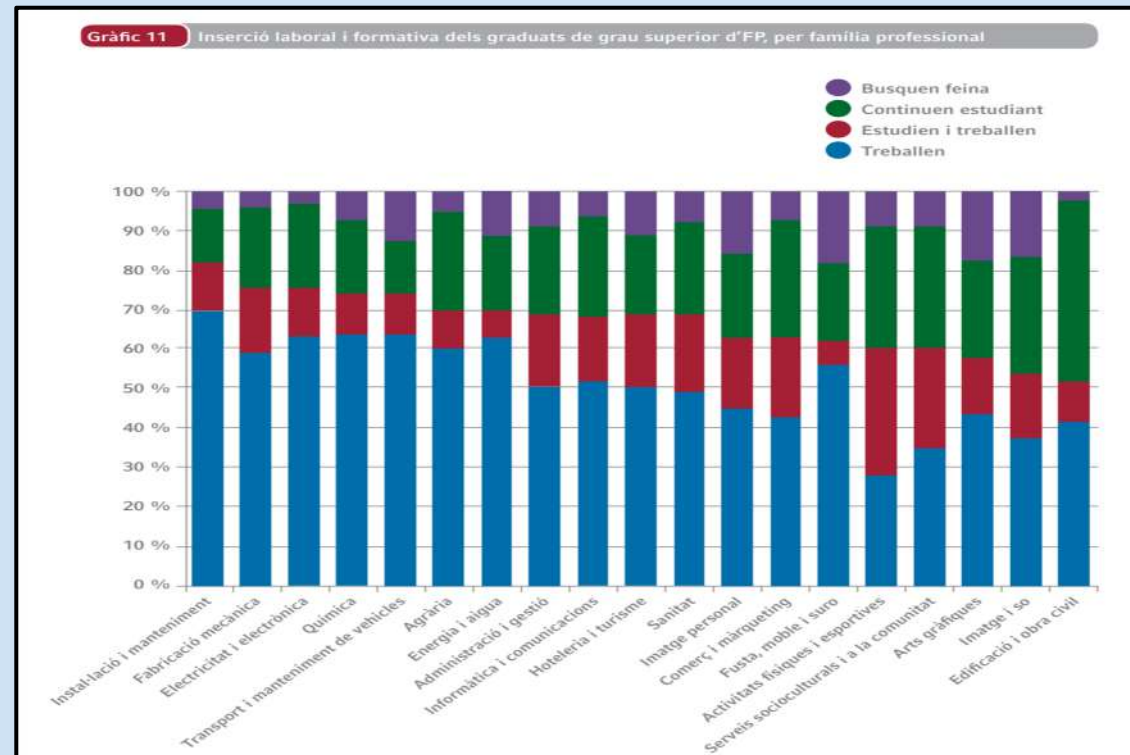

Estada DUAL empresa

2n CURS 80% dels alumnes

Remuneració en

beca o contracte > 400€

5 h -> Empresa

3 h -> Centre

klosions

Inserció laboral

68,5% Catalunya.

87% Bernat el Ferrer.