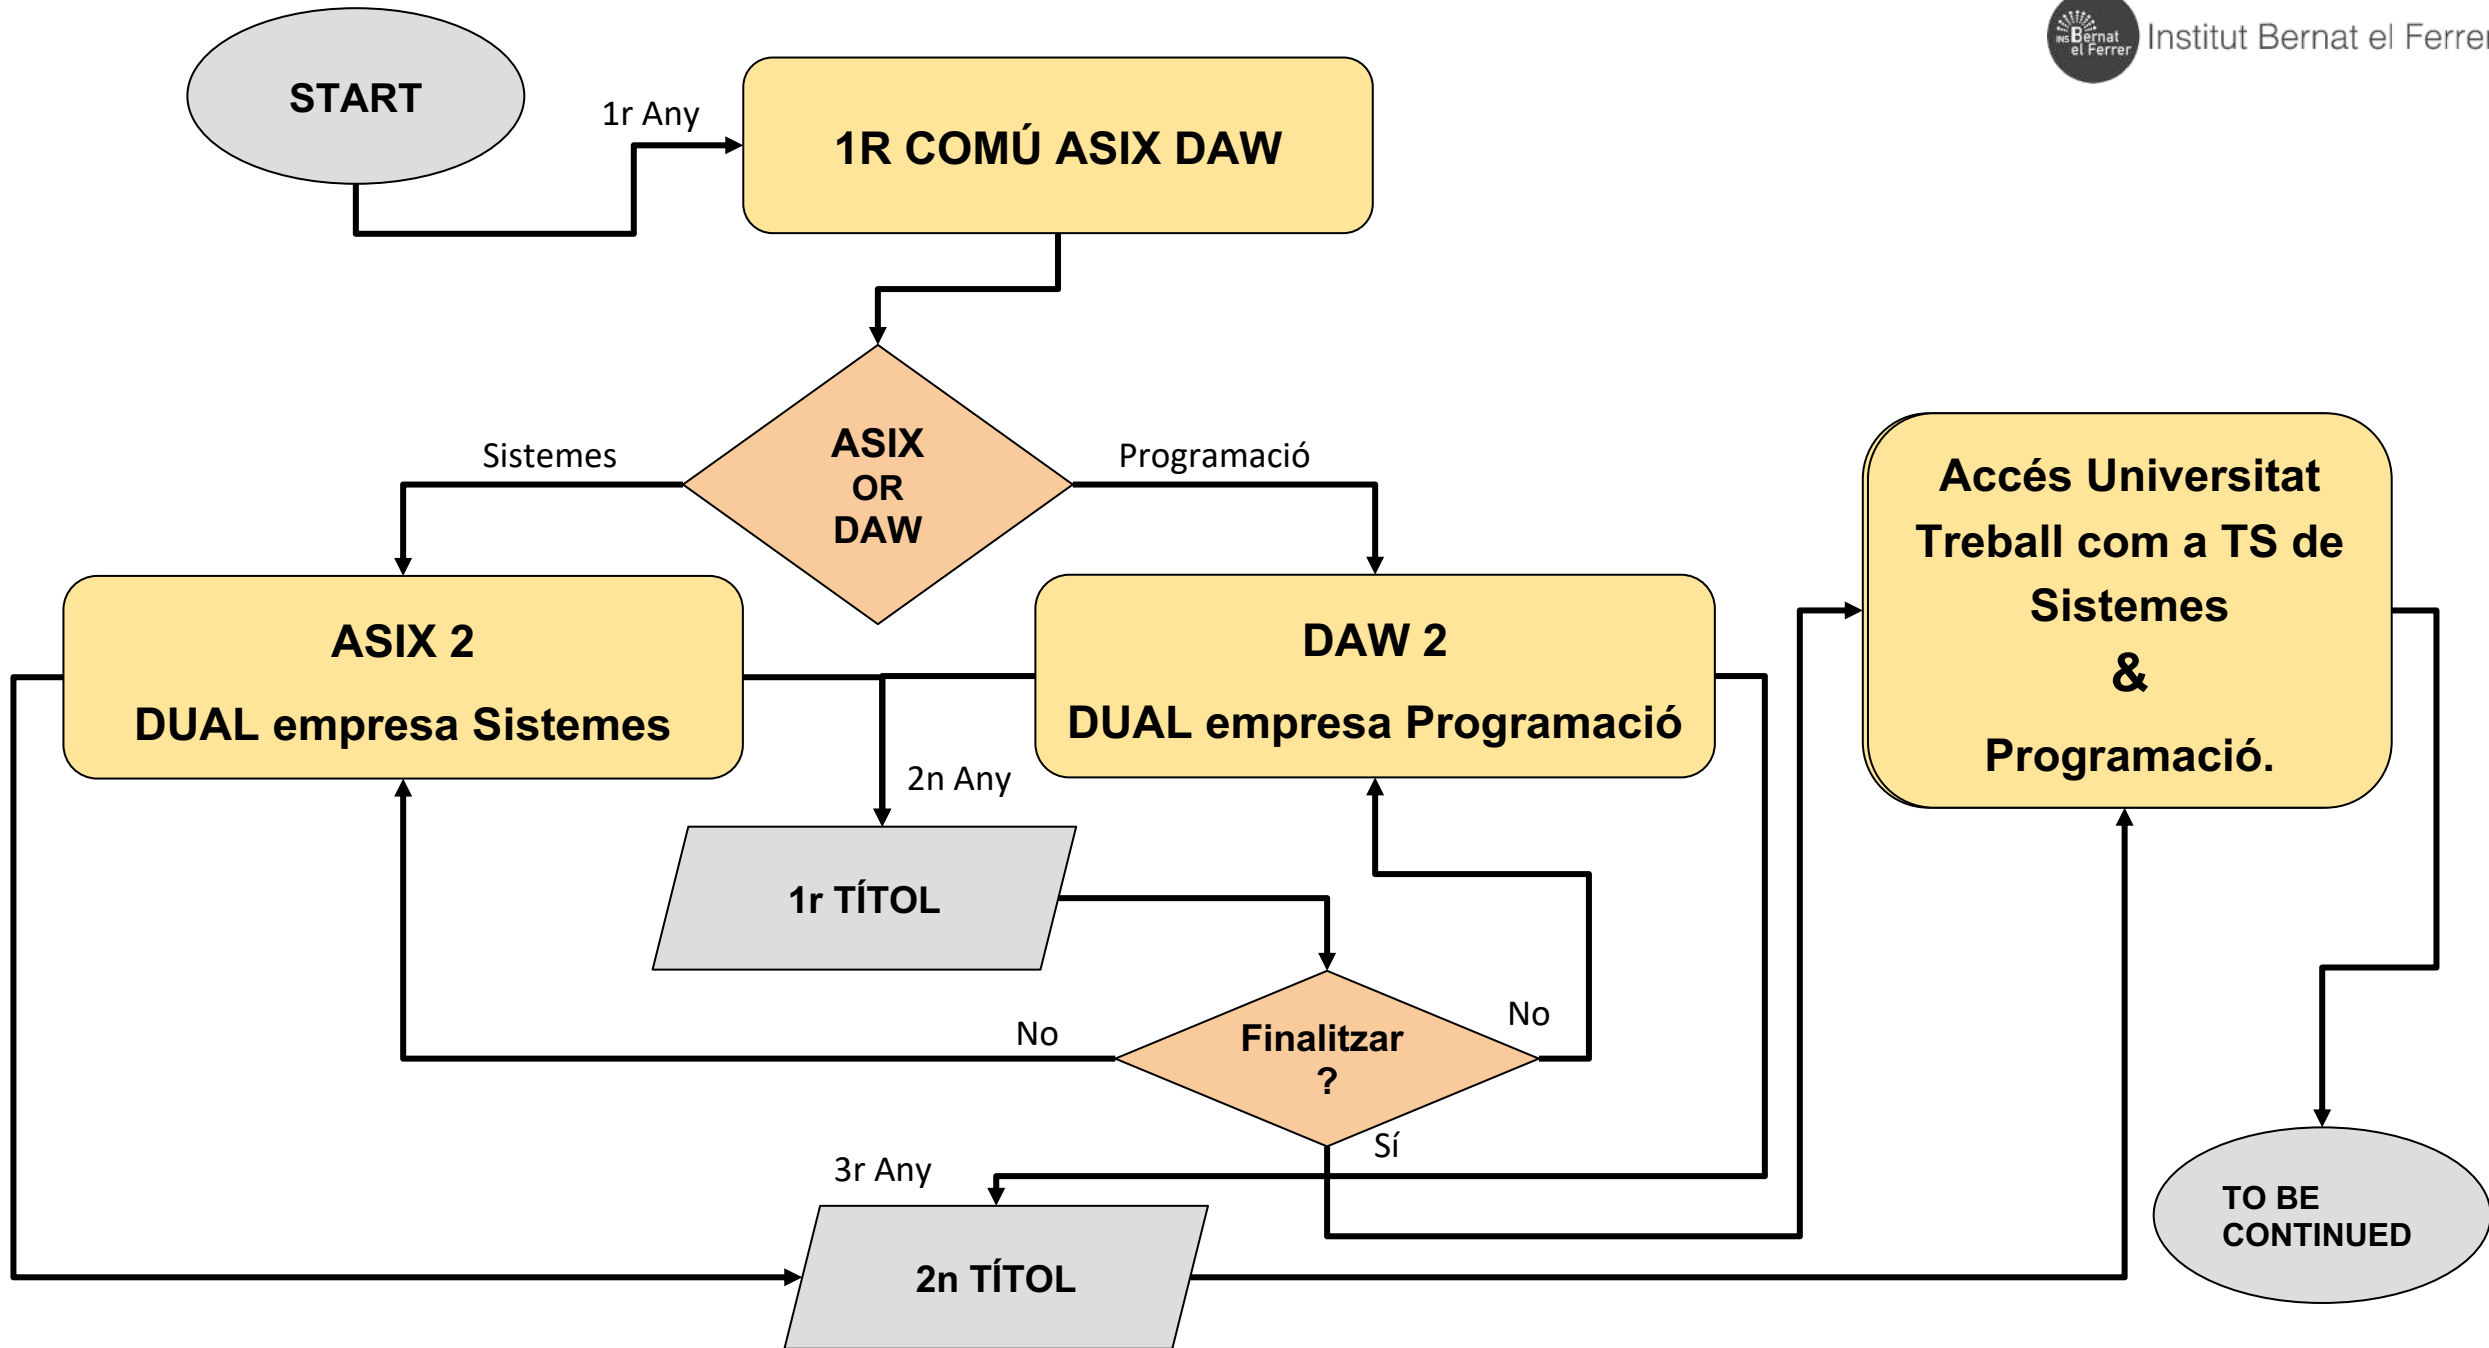

# INS. BERNAT EL FERRER

GRAUS SUPERIORS D'ASIX I DAW EN FORMACIÓ DUAL

# DOBLE TITULACIÓ INFORMÀTICA

- **Administració de Sistemes Informàtics en Xarxa**
- Desenvolupament d'**Aplicacions WEB**
- Formació **DUAL**, estades a **empresa**
- Accés a la **Universitat**.
- Molt **alta inserció** laboral

## PRIMER CURS COMÚ ASIX - DAW

Mòduls	Hores.
M01. Implantació de sistemes operatius.	165 h.
M02. Bases de dades / Gestió de bases de dades	165 h.
M03. Programació Bàsica / Programació Orientada a Objectes	198 h.
M04. Llenguatges de marques i sistemes de gestió d'informació	99 h.
M09. Implantació d'aplicacions Web	99 h.
M12. Formació i orientació laboral. (CONVALIDA AMB FOL SMX)	66 h.
M13. Empresa i iniciativa emprenedora. (CONVALIDA AMB EIE SMX)	66 h.